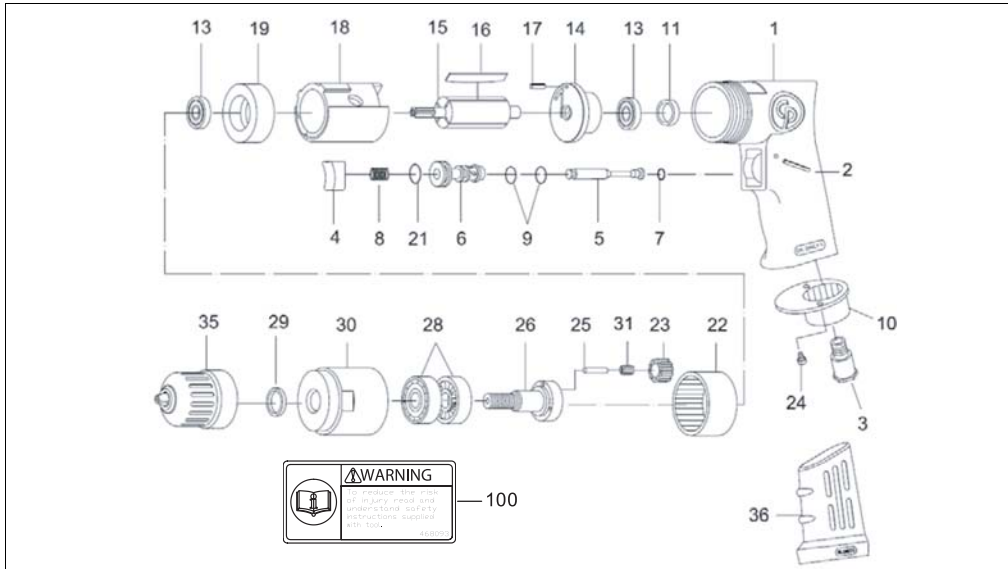

RP9287

ITEM	PART No.	DESCRIPTION	Qty	ITEM	PART No.	DESCRIPTION	Qty
1	2050485453	Motor housing	1	19	2050485493	Front end plate	1
2	2050485663	Spring pin	1	21	2050485213	O-Ring	1
3	2050485103	Air inlet	1	22	2050485953	Internal gear	1
4	2050486783	Trigger	1	23	2050485963	Planet gear	3
5	2050485113	Valve stem	1	24	2050484193	Screw	2
6	2050485123	Valve bushing	1	25	2050484163	Pin	3
7	2050485133	O-Ring	1	26	2050485503	Work spindle	1
8	2050485143	Valve spring	1	28	2050486953	Ball bearing	2
9	2050485153	O-Ring	2	29	2050485223	Chuck spacer	1
10	2050485163	Exhaust diffuser	1	30	2050485513	Front house	1
11	2050484113	Cap	1	31	2050496733	Needle bearing	3
13	2050486803	Ball bearing (626ZZ)	2	35	2050502063	Industrial keyless chuck (3/8")	1
14	2050485463	Rear end plate	1	36	2050485993	Rubber grip	1
15	2050485473	Rotor	1		2050503743	Tune-up kit (7 .9 .13. 16. 21. 28. 31)	
16	2050485483	Rotor blades (4)	1	100	2050468093	Warning label	1
17	2050485183	Spring pin	1				
18	2050485193	Cylinder	1				

Part No 2050502083-02