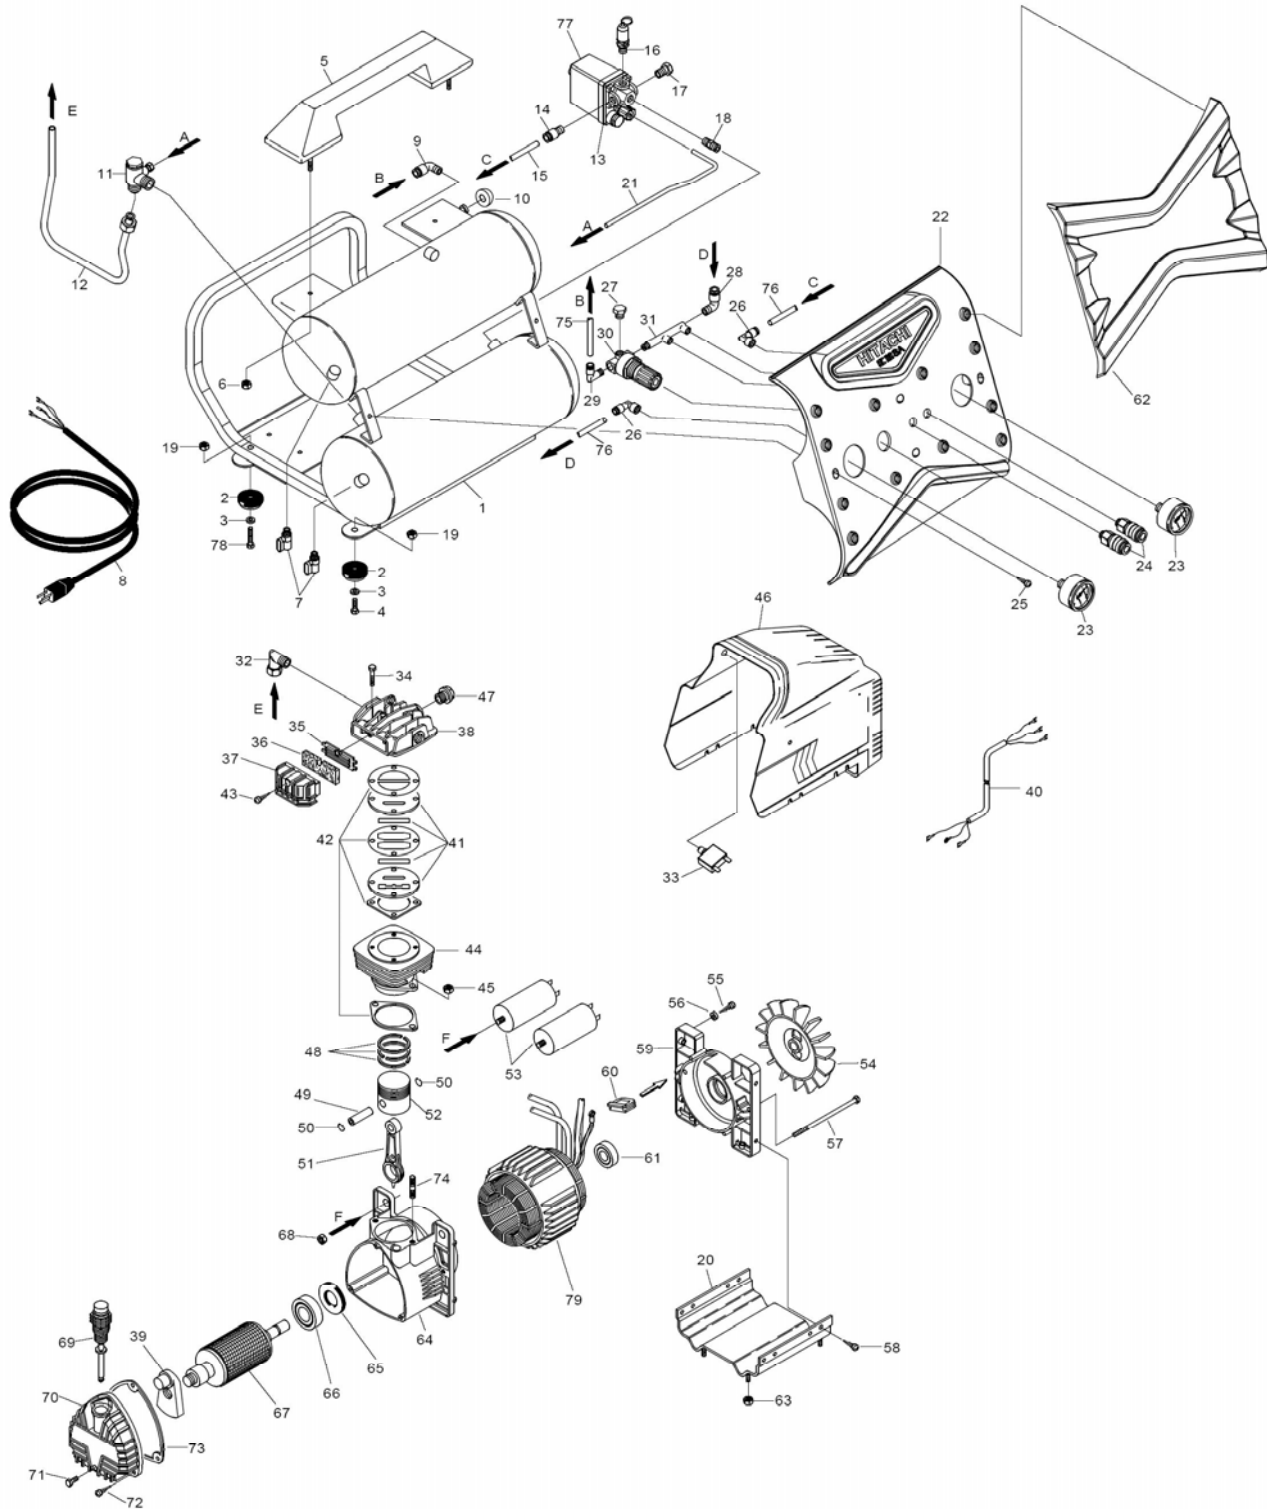

## ELECTRIC TOOL PARTS LIST

**AIR COMPRESSOR**  
Model EC 119SA

2006 • 06 • 09  
(E1)

Parts List

EC119SA

Item #	Code #	DESCRIPTION	NO USED	Remarks
1	160-577	TANK (BLACK)	1	9101490050
2	884-421	RUBBER (SET OF 4)	4	7360010000
3	881-573	WASHER	4	7030190000
4	881-683	Screw	2	7011050000
5	884-423	HANDLE	1	7280060000
6	885-557	NUT FOR CAPACITOR & HANDLE	2	7020240000
7	882-610	DISCHARGE TAP 1/4", NPT	2	7130440000
8	881-503	CORD, ELECTRICAL W/GROUND WIRE	1	7328620000
9	884-425	JOINT	1	7083120000
10	884-453	KNOB	2	7101660000
11	160-591	NON RETURN VALVE	1	7190080000
12	884-428	INFEED TUBE	1	7230880000
13	882-609	PRESSURE SWITCH	1	4089000020
14	881-680	JOINT	1	7084220000
15	881-496	TUBE D6 PRECUT	1	7230010000
16	881-493	SAFETY VALVE 1/4" 10bar	1	7192270000
17	881-513	PLUG	1	7090070000
18	881-511	JOINT	1	7081090000
19	881-418	NUT M6	4	7020060000
20	884-452	BASE	1	5011930008
21	881-496	TUBE D6 PRECUT	1	7230010000
22	885-802	INSTRUMENT PANEL	1	9101490020
23	160-596	PRESURE GAUGE, NPT (884430 BSP THREAD GAUGE)	2	7110400000
24	885-571	1/4"NPTMx1/4"IND COUPLER	2	7130570000
25	884-431	SCREW	2	7012280000
26	884-432	JOINT	2	7080240000
27	881-678	PLUG	1	7090010000
28	885-805	JOINT	1	7080140000
29	885-806	JOINT	1	7083120000
30	885-807	PRESSURE REDUCER, (PUSH TO LOCK)	1	7100790000
31	885-808	MANIFOLD	1	9101490010
32	881-552	JOINT	1	7084040000
33	881-588	THERMAL PROTECTOR	1	7410760000
34	881-551	SCREW, (HEAD BOLT)	4	7011220000
35	881-453	FILTER PLATE	1	7458340000
36	881-553	FILTERING ELEMENT	1	7210010000
37	881-554	INTAKE FILTER HOUSING	1	7210430000
38	160-581	HEAD	1	4020800020
39	160-583	COUNTER WEIGHT	1	9100010290
40	881-518	ELECTRIC CABLE	1	7329040000
41	881-556	VALVE PLATE	1	4230080000
42	881-555	Set of 4 Gaskets	1	4082200000
43	881-412	SCREW	1	7012120000
44	881-558	CYLINDER (CAST IRON)	1	7575240000
45	881-489	NUT	2	7020070000
46	160-584	HOUSING	1	9100590070
47	884-454	START VALVE	1	7196220000
48	881-559	KIT of 3 PISTON RINGS D50	1	4080020000
49	881-560	PISTON PIN D12 8x42	1	7050020000
50	881-463	RETAINING RING	2	7041010000