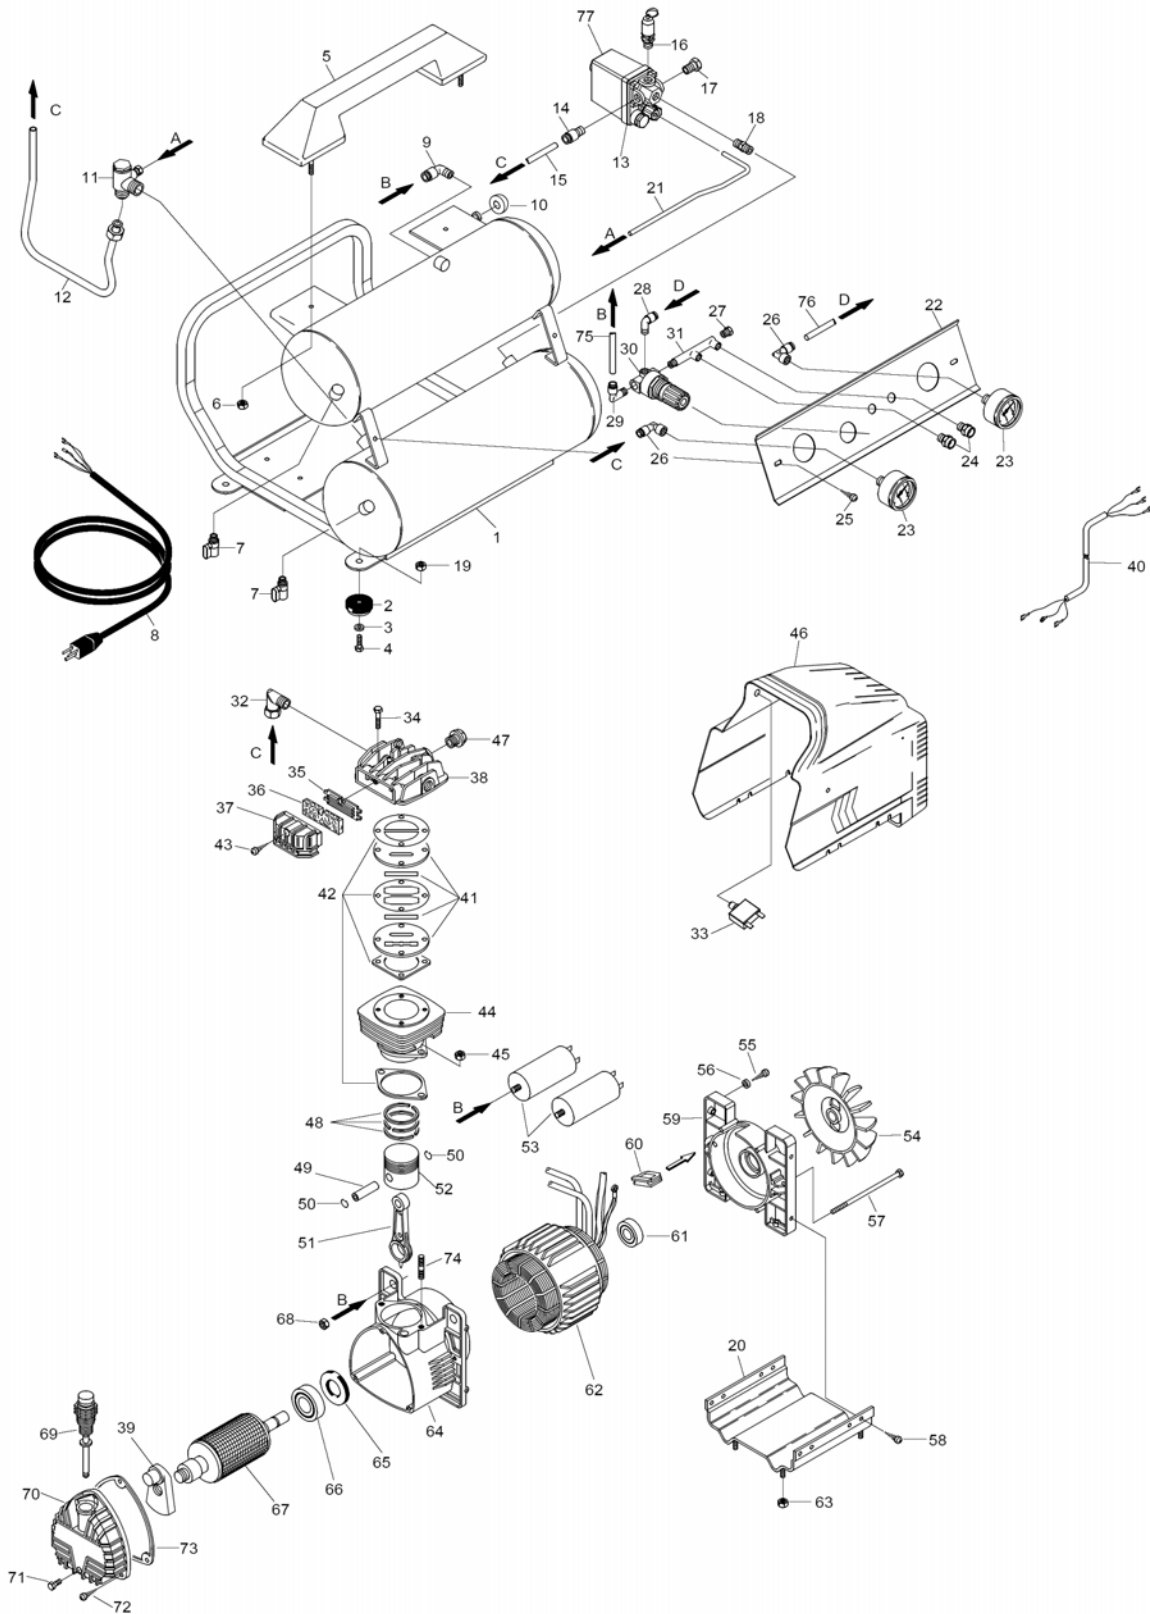

ELECTRIC TOOL PARTS LIST

■ AIR COMPRESSOR
Model EC 119

2006 • 06 • 09
(E2)

Parts List

EC119

Item #	Code #	DESCRIPTION	NO USED	Remarks
1	884-420	TANK		5157200008
2	884-421	RUBBER		7360010000
3	881-573	WASHER		7030190000
4	881-683	SCREW		7011050000
5	884-423	HANDLE		7280060000
6	885-557	NUT FOR CAPACITOR & HANDLE		7020240000
7	882-610	DISCHARGE TAP 1/4"		7130440000
8	881-503	CORD, ELECTRICAL W/GROUND WIRE		7328620000
9	884-425	JOINT		7083120000
10	884-453	KNOB		7101660000
11	160-591	NON RETURN VALVE		7190080000
12	884-428	INFEED TUBE		7230880000
13	882-609	PRESSURE SWITCH		4089000020
14	881-680	JOINT		7084220000
15	881-496	TUBE D6 PRECUT		7230010000
16	881-493	SAFETY VALVE 1/4" 10bar		7192270000
17	881-513	PLUG		7090070000
18	881-511	JOINT		7081090000
19	881-418	NUT M6		7020060000
20	884-452	BASE		5011930008
21	881-496	TUBE D6 PRECUT		7230010000
22	884-429	INSTRUMENTAL PANEL		7515190000
23	160-596	GAUGE 2" 1/8" NPTM (884430 - G-style BSP Thread)		
24	881-509	JOINT		7085790000
25	884-431	SCREW		7012280000
26	884-432	JOINT		7080240000
27	881-678	PLUG		7090010000
28	884-433	JOINT		7080140000
29	884-425	JOINT		7083120000
30	885-570	PRESSURE REDUCER		7100640000
31	884-435	MANIFOLD		7196970000
32	881-552	JOINT		7084040000
33	881-588	THERMAL PROTECTOR		7410760000
34	881-551	SCREW, HEAD BOLT		7011220000
35	881-453	FILTER PLATE		7458340000
36	881-553	FILTERING ELEMENT		7210010000
37	881-554	INTAKE FILTER HOUSING		7210430000
38	160-581	HEAD (ENCLUDES ITEM 47)		4020800020
39	160-583	COUNTER WEIGHT		9100010290
40	881-518	ELECTRIC CABLE		7329040000
41	881-556	VALVE PLATE		4230080000
42	881-555	Set of 4 Gaskets		4082200000
43	881-412	SCREW		7012120000
44	881-558	CYLINDER (CAST IRON)		7575240000
45	881-489	NUT		7020070000
46	160-584	HOUSING		9100590070
47	884-454	START VALVE		7196220000
48	881-559	KIT of 3 PISTON RINGS D50		4080020000
49	881-560	PISTON PIN D12 8x42		7050020000
50	881-463	RETAINING RING		7041010000