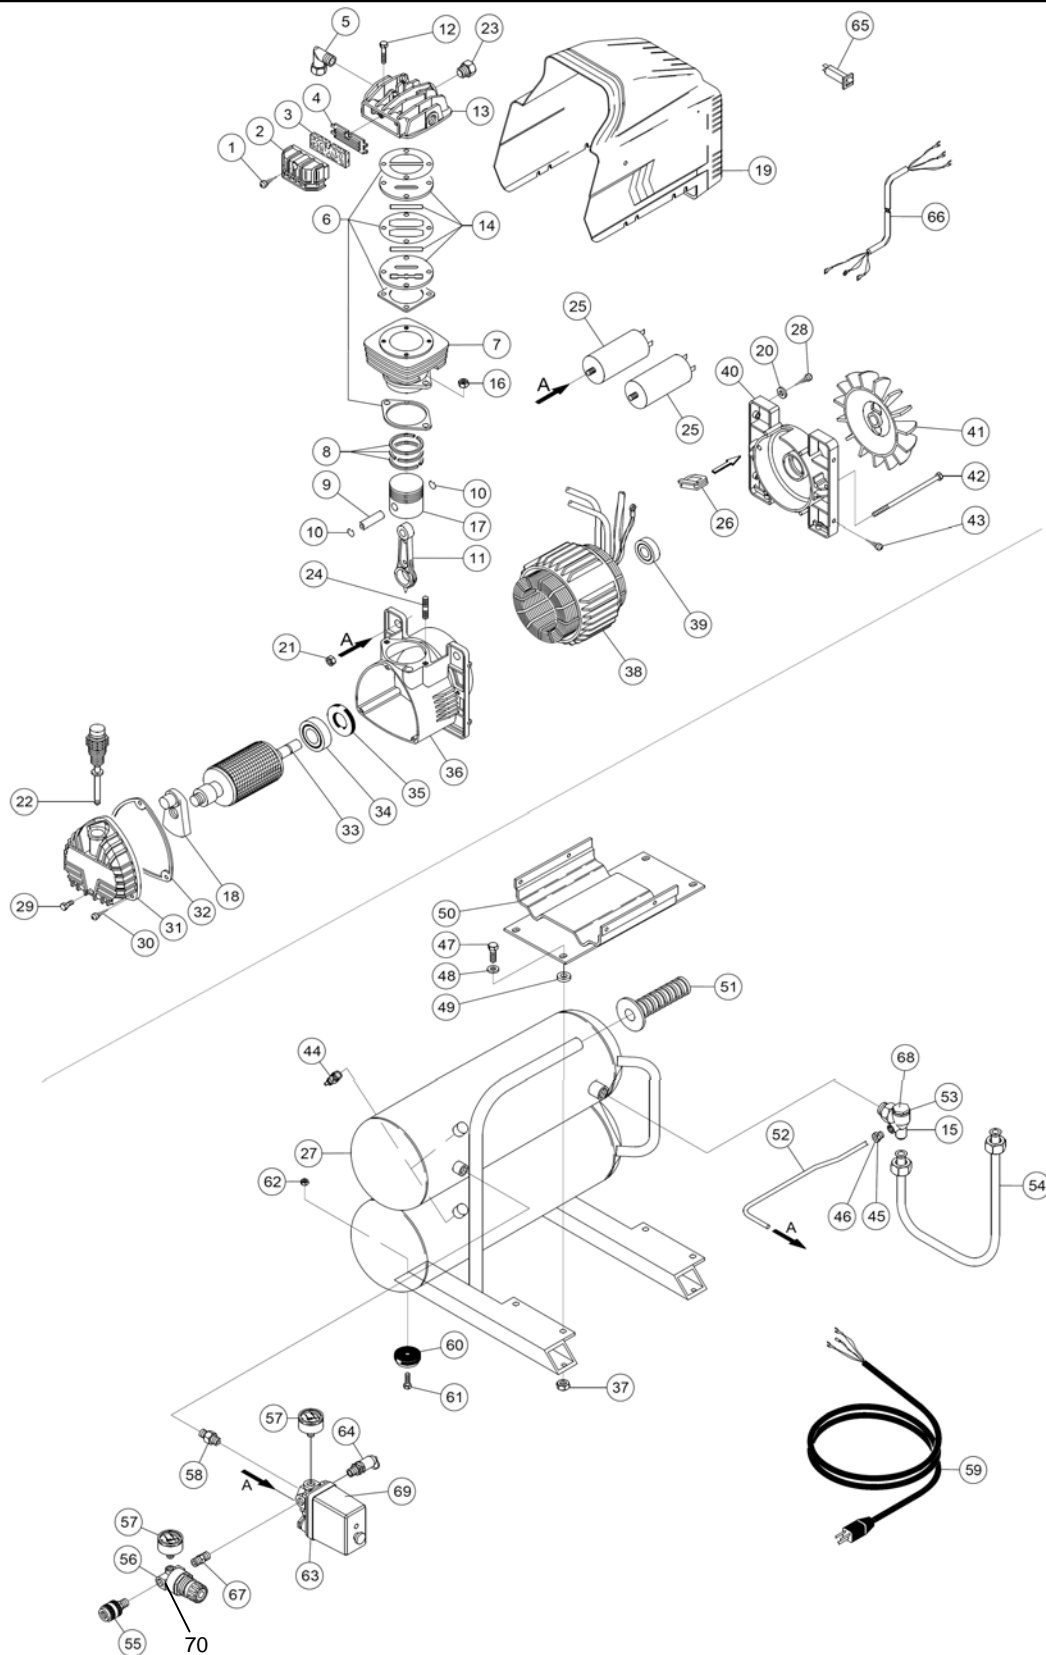

ELECTRIC TOOL PARTS LIST

■ AIR COMPRESSOR
Model EC 12

2006 • 05 • 09
(E3)

Parts List

EC12

Item #	Code #	DESCRIPTION	NO USED	Remarks
1	881-412	SCREW	1	7012120000
2	881-554	INTAKE FILTER	1	7210430000
3	881-553	FILTERING ELEMENT	1	7210010000
4	881-453	FILTER PLATE	1	7458340000
5	881-552	JOINT	1	7084040000
6	881-555	SET OF GASKET	1	4082200000
7	881-558	CYLINDER	1	7575240000
8	881-559	PISTON RINGS	1	4080020000
9	881-560	PISTON PIN	1	7050020000
10	881-463	RING	2	7041010000
11	881-561	CON ROD	1	5050150008
12	881-551	HEAD BOLT	4	7011220000
13	160-581	HEAD (INCLUDES ITEM 23)	1	4020800020
14	881-556	VALVE PLATE	1	4230080000
15	160-582	RUBBER, F/ NON-RETURN VALVE (Before Jan.05, use 160560)	1	7193350000
16	881-489	NUT	2	7020070000
17	881-567	PISTON	1	7220020000
18	160-583	COUNTER WEIGHT (For Models made after Jan. 05)	1	9100010290
19	160-584	HOUSING (Before Jan 05, Use 881568)	1	9100590070
20	881-485	WASHER	1	7031020000
21	885-557	NUT	2	7020240000
22	881-469	DIPSTICK	1	7181060000
23	884-454	START VALVE (For Models made after Jan. 05)	1	7196220000
24	881-566	STUD BOLT	2	7015020000
25	881-515	CAPACITOR	2	7310430000
26	881-487	RUBBER SEAL / CHOCK	1	7500030000
27	160-587	TANK (INCLUDES ITEMS 53 & 51)	1	4300760000
28	881-484	SCREW	1	7012070000
29	881-471	DRAIN BOLT	1	7011460000
30	881-472	SCREW	3	7012100000
31	881-470	CARTER COVER	1	7650020000
32	881-473	GASKET	1	7078460000
33	160-588	ROTOR & SHAFT ASS'Y (Before Jan.05, use 160565)	1	9100590090
34	6205UCE	BALL BEARING	1	7060060000
35	881-474	SMIM RING	1	7071020000
36	881-475	CARTER	1	5070300008
37	881-589	NUT	4	7021030000
38	160-590	MOTOR CASING (Before Jan.05, use 881564)	1	9100590010
39	6203ZZ	BALL BEARING	1	7060010000
40	881-486	COVER	1	5110061008
41	881-565	FAN	1	7200070000
42	881-480	TENSION ROD	2	7018010000
43	881-479	SCREW	4	7012290000
44	882-610	DISCHARGE TAP	2	7130440000
45	160-571	COMPRESSION NUT / AIR HOSE CONNECTOR	1	7024070000
46	160-570	FERRULE	1	7041020000
47	881-571	BOLT	4	7011100000
48	881-572	WASHER	4	7030030000
49	881-583	RUBBER	4	7360260000
50	881-570	BASE	1	5011410008