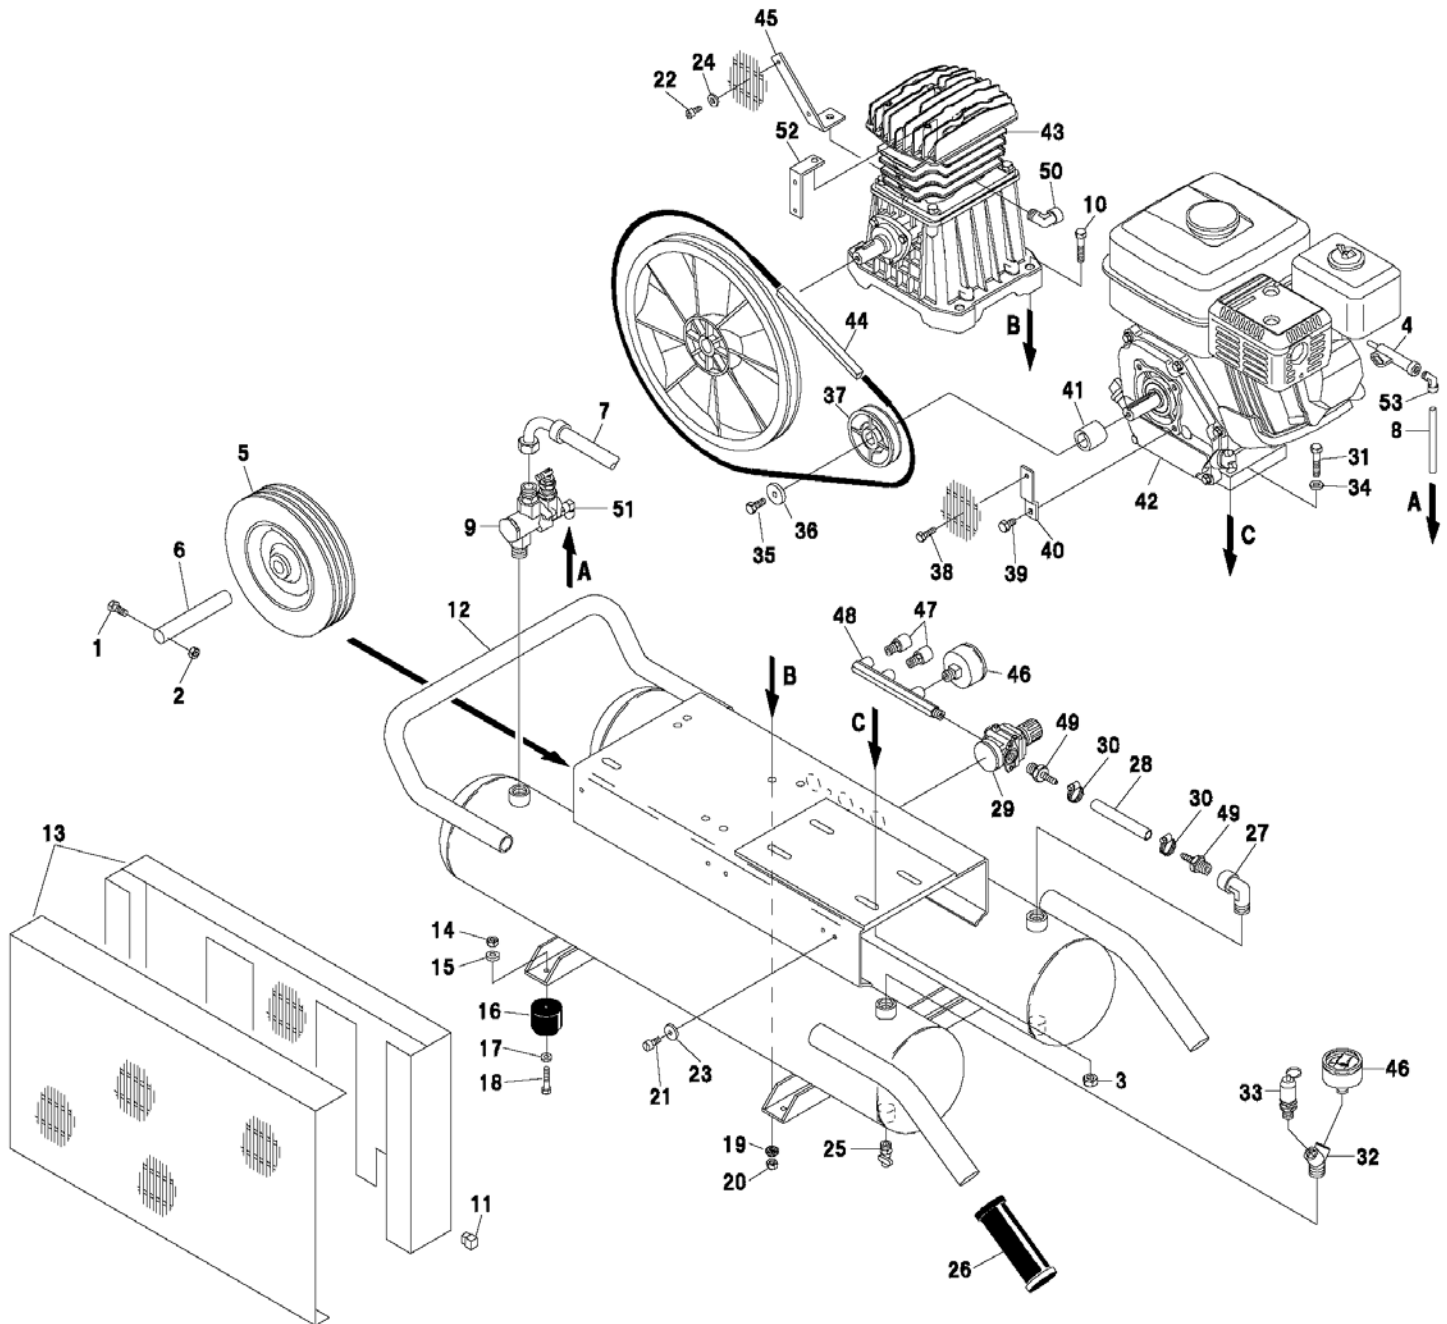

HITACHI

GAS COMPRESSOR PARTS LIST

■ GAS AIR COMPRESSOR
Model EC 2510E

2006 • 06 • 09
(E1)

Parts List

EC2510E

Item #	Code #	DESCRIPTION	NO USED	Remarks
1	881551	SCREW	2	7011220000
2	881401	NUT	2	7021010000
3	885557	NUT	4	7020240000
4	885422	PNEUMATIC ACCELERATOR	1	9100710060
5	885423	WHEEL	1	7260400000
6	885424	WHEEL PIN	1	9100710050
7	885425	INFEED TUBE	1	9100710030
8	881496	TUBE	1	7230010000
9	885426	AUTO UNLOADING VALVE	1	9100930120
10	881551	SCREW	4	7011220000
11	885427	CLAMP	6	7092010000
12	885428	TANK	1	9100710010
13	885429	BELT GUARD	1	7240260000
14	881401	NUT	4	7021010000
15	881419	WASHER	4	7030020000
16	881684	RUBBER	4	7360090000
17	881573	WASHER	4	7030190000
18	881454	SCREW	4	7011290000
19	881419	WASHER	4	7030020000
20	881418	NUT	4	7020060000
21	881479	SCREW	8	7012090000
22	885430	SCREW	1	7012150000
23	881573	WASHER	8	7030190000
24	881500	WASHER	1	7030010000
25	881498	DISCHARGE TAP	1	7130440000
26	881582	RUBBER HANDLE	1	9100930130
27	881677	JOINT	1	7080010000
28	885431	HOSE	1	6011301008
29	885432	PRESSURE REDUCER	1	9100930140
30	885433	HOSE CLAMP	2	9100710090
31	885434	SCREW	4	7011310000
32	885435	JOINT	1	6002450014
33	881652	SAFETY VALVE	1	7192840000
34	881578	TOOTHED WASHER	4	7031010000
35	885436	SCREW	1	7011970000
36	885437	WASHER	1	7152550000
37	885438	PULLEY	1	9100930150
38	885439	SCREW	1	7010010000
39	884424	SCREW	1	7011080000
40	885440	PLATE	1	9100710020
41	885441	SPACER	1	9100710070
42	885442	GASOLINE ENGINE	1	7385390000
43	885443	PUMPING UNIT	1	9100270000
44	885444	BELT	1	7371050000
45	885445	PLATE	1	7457960000
46	885446	PRESSURE GAUGE	2	7110300000
47	885447	JOINT	2	9100640020
48	885448	MANIFOLD	1	9100710080
49	885449	HOSE TAIL FITTING	2	6003703808
50	881600	JOINT	1	7080180000

Pump Section