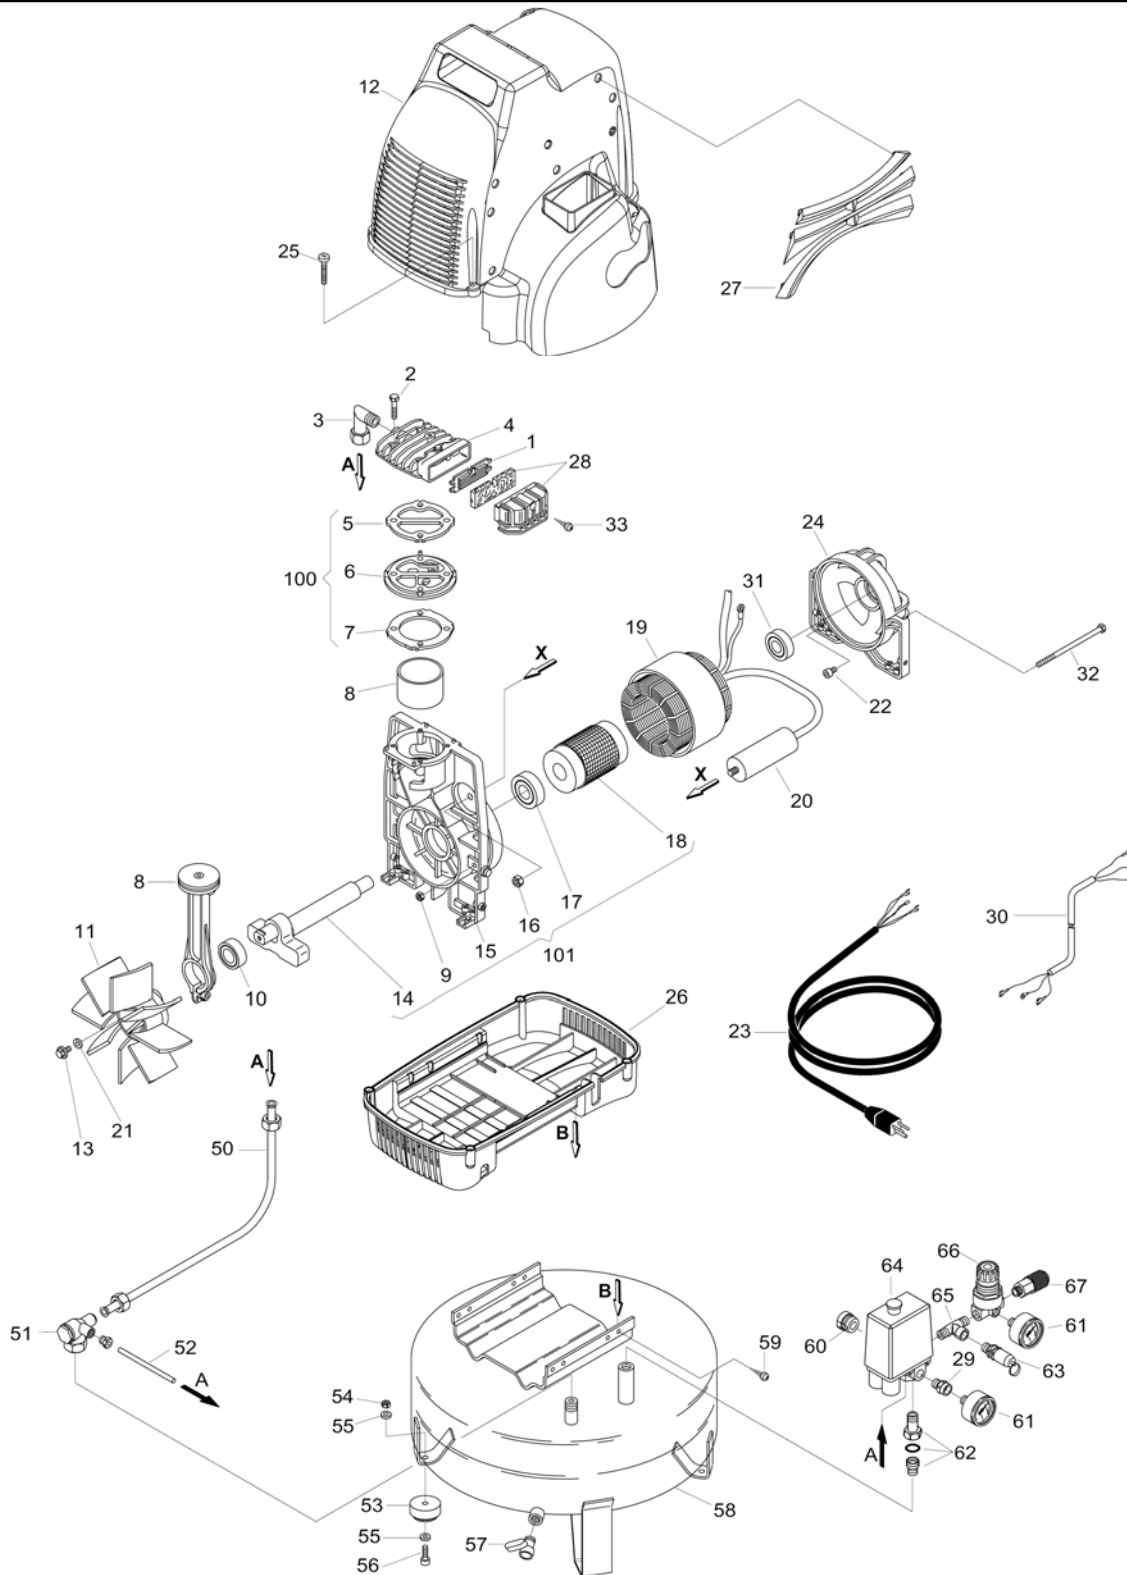

ELECTRIC TOOL PARTS LIST

■ AIR COMPRESSOR
Model EC 79

2006 • 28 • 02
(E1)

Parts List

EC79

Item #	Code #	DESCRIPTION	NO USED	Remarks
1	881453	FILTER PLATE	1	7458340000
2	881454	SCREW	4	7011290000
3	881455	JOINT	1	7084080000
4	881456	HEAD	1	7570550000
5, 7	885550	SET OF GASKETS	1	4082890000
6	885551	MONOPLATE	1	4230010000
8	885552	CONROD/PISTON/CYLINDER KIT	1	4190400000
9	881401	NUT	2	7021010000
10	885553	BEARING	1	4085040000
11	882598	FAN	1	7200140000
12	885554	COMPRESSOR HOUSING	1	7152700000
13	881399	SCREW	1	7011040000
14	885555	CRANKSHAFT	1	5041310008
15	885556	CARTER	1	7670090000
16	885557	NUT FOR CAPACITOR	1	7020240000
17	881404	BEARING	1	7060280000
18	885558	ROTOR	1	7660020000
19	885559	WOUND STATOR	1	4013340000
20	885560	CAPACITOR	1	7310640000
21	881573	WASHER	1	7030190000
22	884444	SCREW	1	7013060000
23	881503	CORD	1	7328620000
24	881409	COVER	1	7640100000
25	885561	SCREW	4	7012970000
26	885562	DOWN HOUSING	1	7152710000
27	885563	DECORATION	1	7152720000
28	881451	INTAKE FILTER	1	4085130000
29	881576	JOINT	1	4089000016
30	881518	ELECTRIC CABLE	1	7329040000
31	881478	BEARING	1	7060010000
32	885564	TENSION ROD	2	7011400000
33	881450	SCREW	1	7012010000
50	885565	INFEED TUBE	1	7239480000
51	885566	NONRETURN VALVE	1	7190260000
52	881675	TUBE	1	4089000019
53	881577	RUBBER	4	7360140000
54	881401	NUT	4	7021010000
55	881573	WASHER	8	7030190000
56	881399	SCREW	4	7011040000
57	882610	DISCHARGE TAP	1	7130440000
58	885567	TANK	1	5153150008
59	881410	SCREW	4	7012290000
60	881513	PLUG	1	7090070000
61	882606	PRESSURE GAUGE	2	7110240000
62	885687	JOINT	1	7086060000
63	881493	SAFETY VALVE	1	7192270000
64	885568	PRESSURE SWITCH	1	7251040000
65	885569	JOINT	1	7082530000
66	885570	PRESSURE REDUCER	1	7100640000
67	885571	QUICK COUPLER	1	7130570000
100	885572	SET OF PLATE AND GASKET	1	4082880000
101	885573	CARTER/SHAFT/ROTOR GROUP	1	4280730000